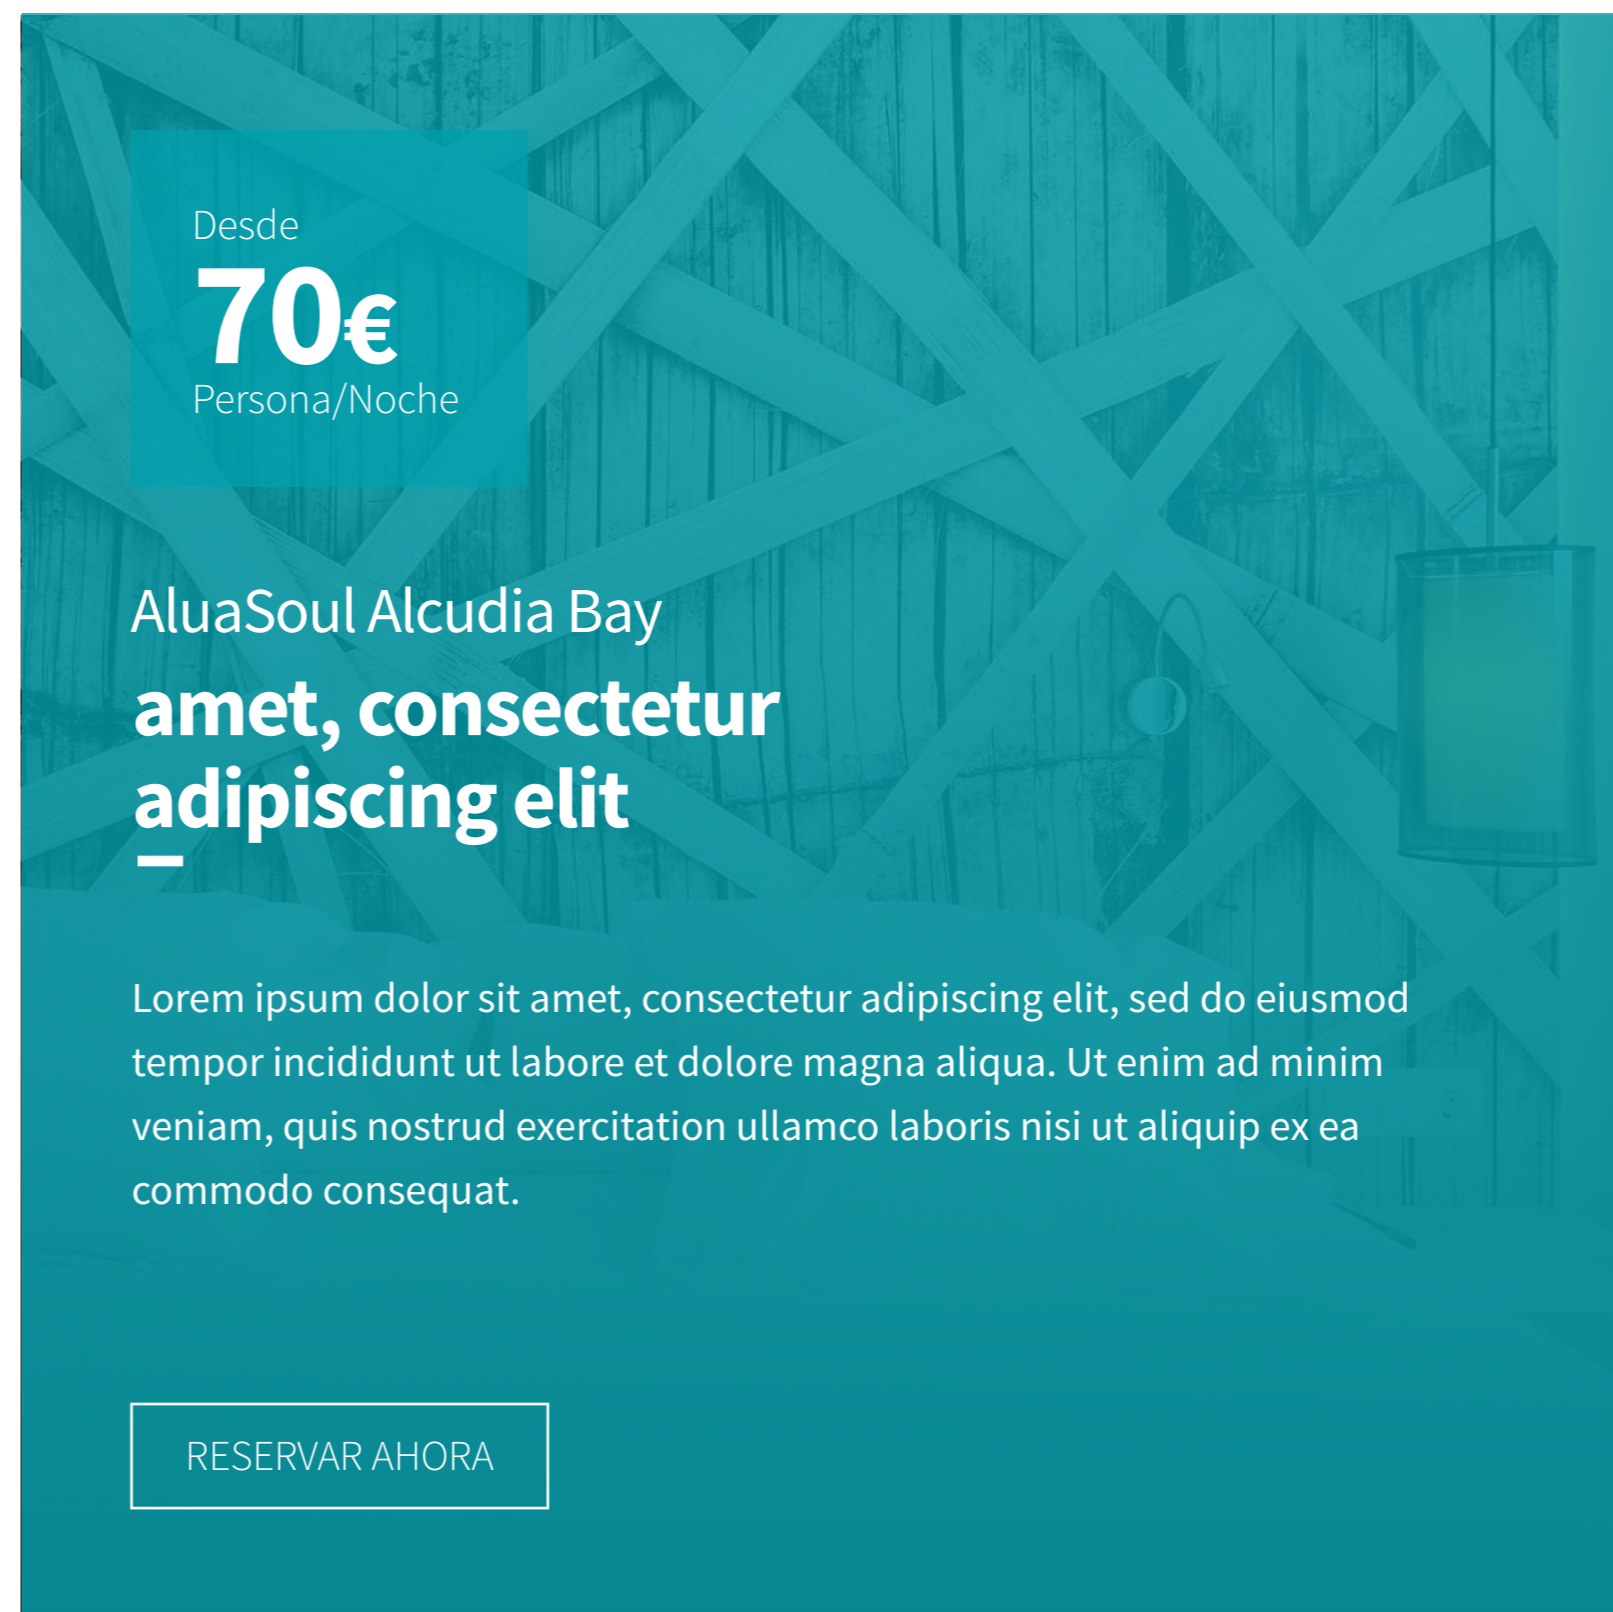

Capa de opacidad: #0A1AF al 80%
El título de la oferta y el nombre del hotel suben para dejar sitio al texto de los detalles de la oferta.