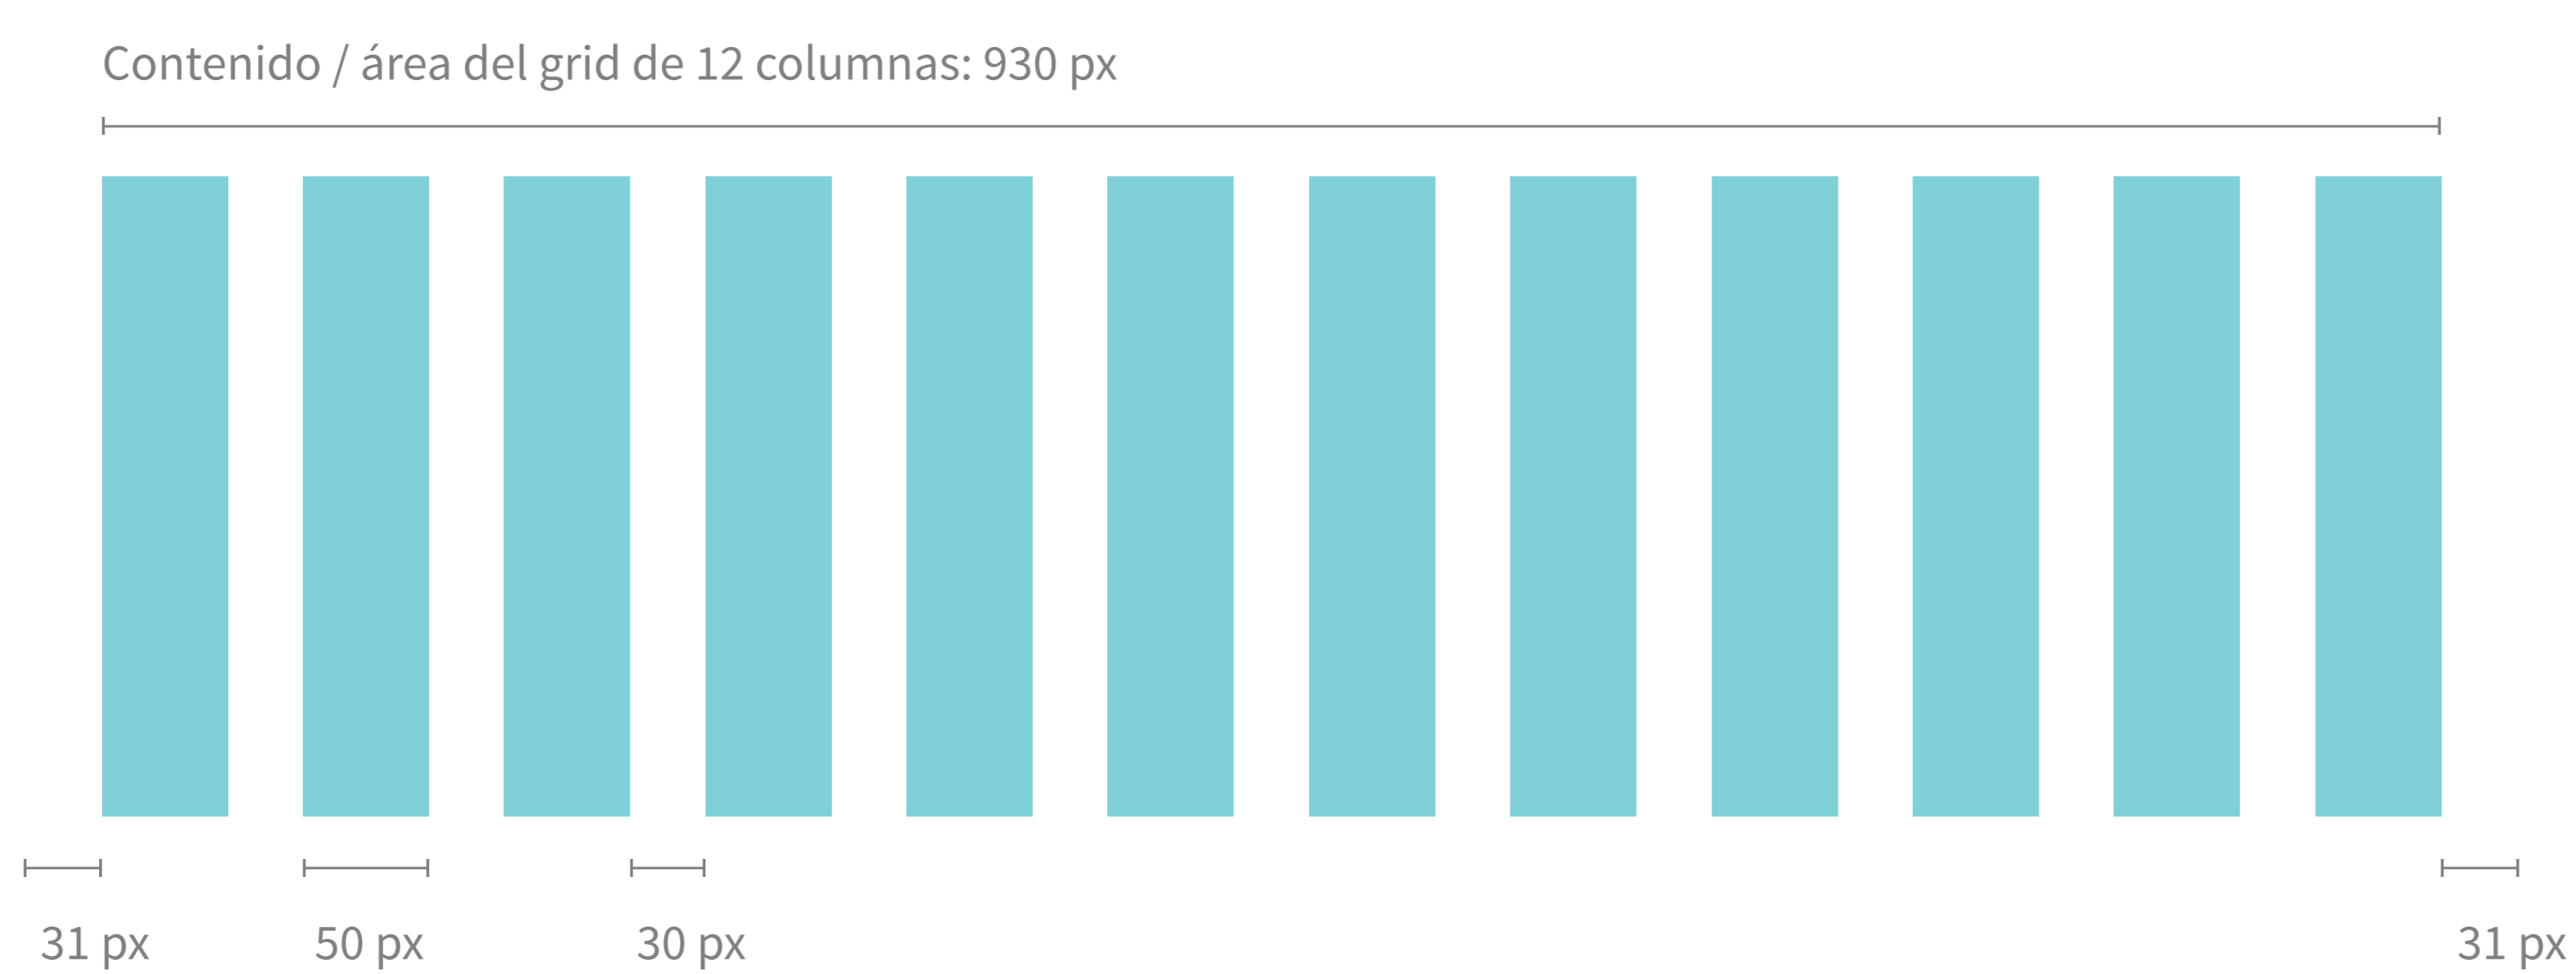

## Grids

Tamaño pantalla: > 1280px

Tamaño pantalla: > 992 px

Tamaño pantalla: < 768 px

---