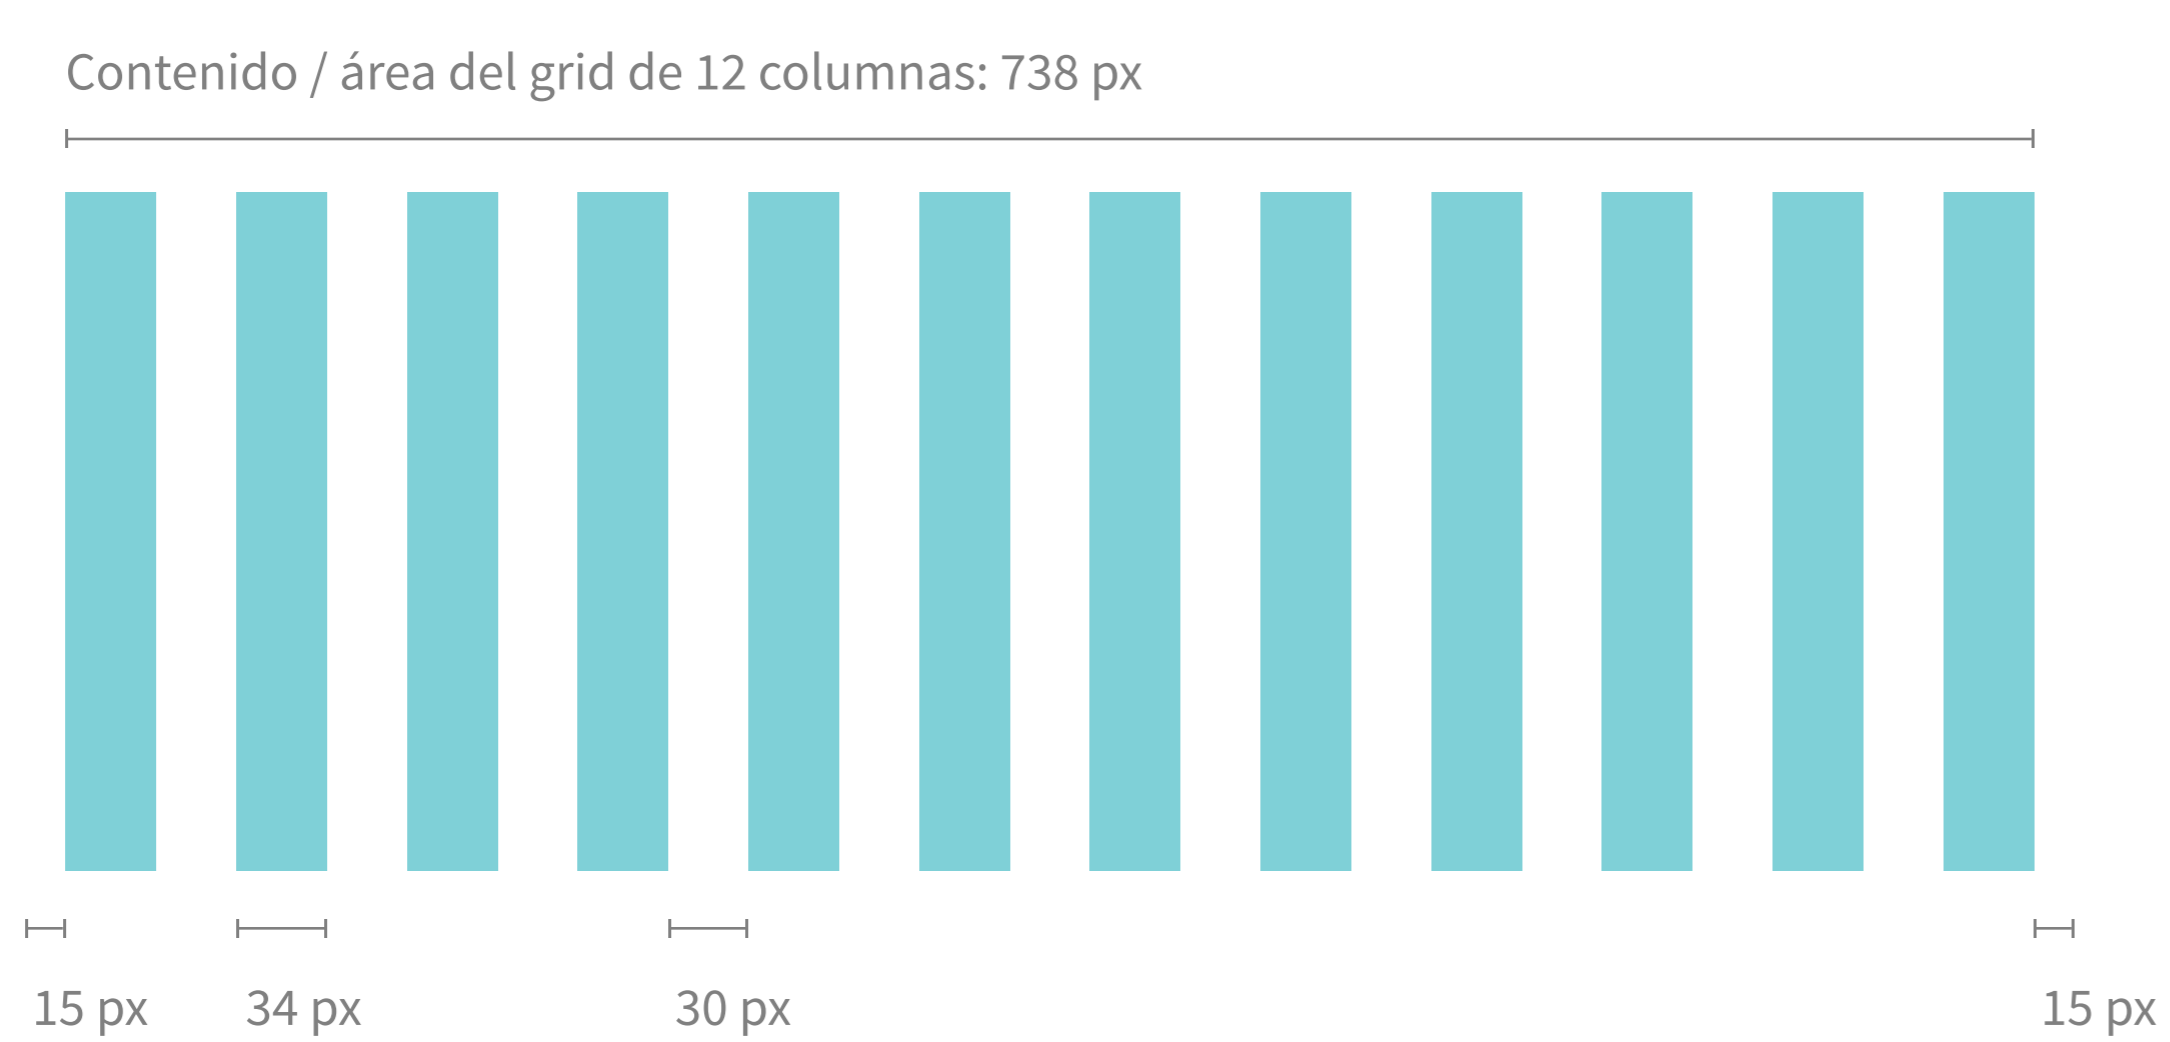

## Grids

Tamaño pantalla: > 1280px

Tamaño pantalla: > 992 px

Tamaño pantalla: < 768 px

---