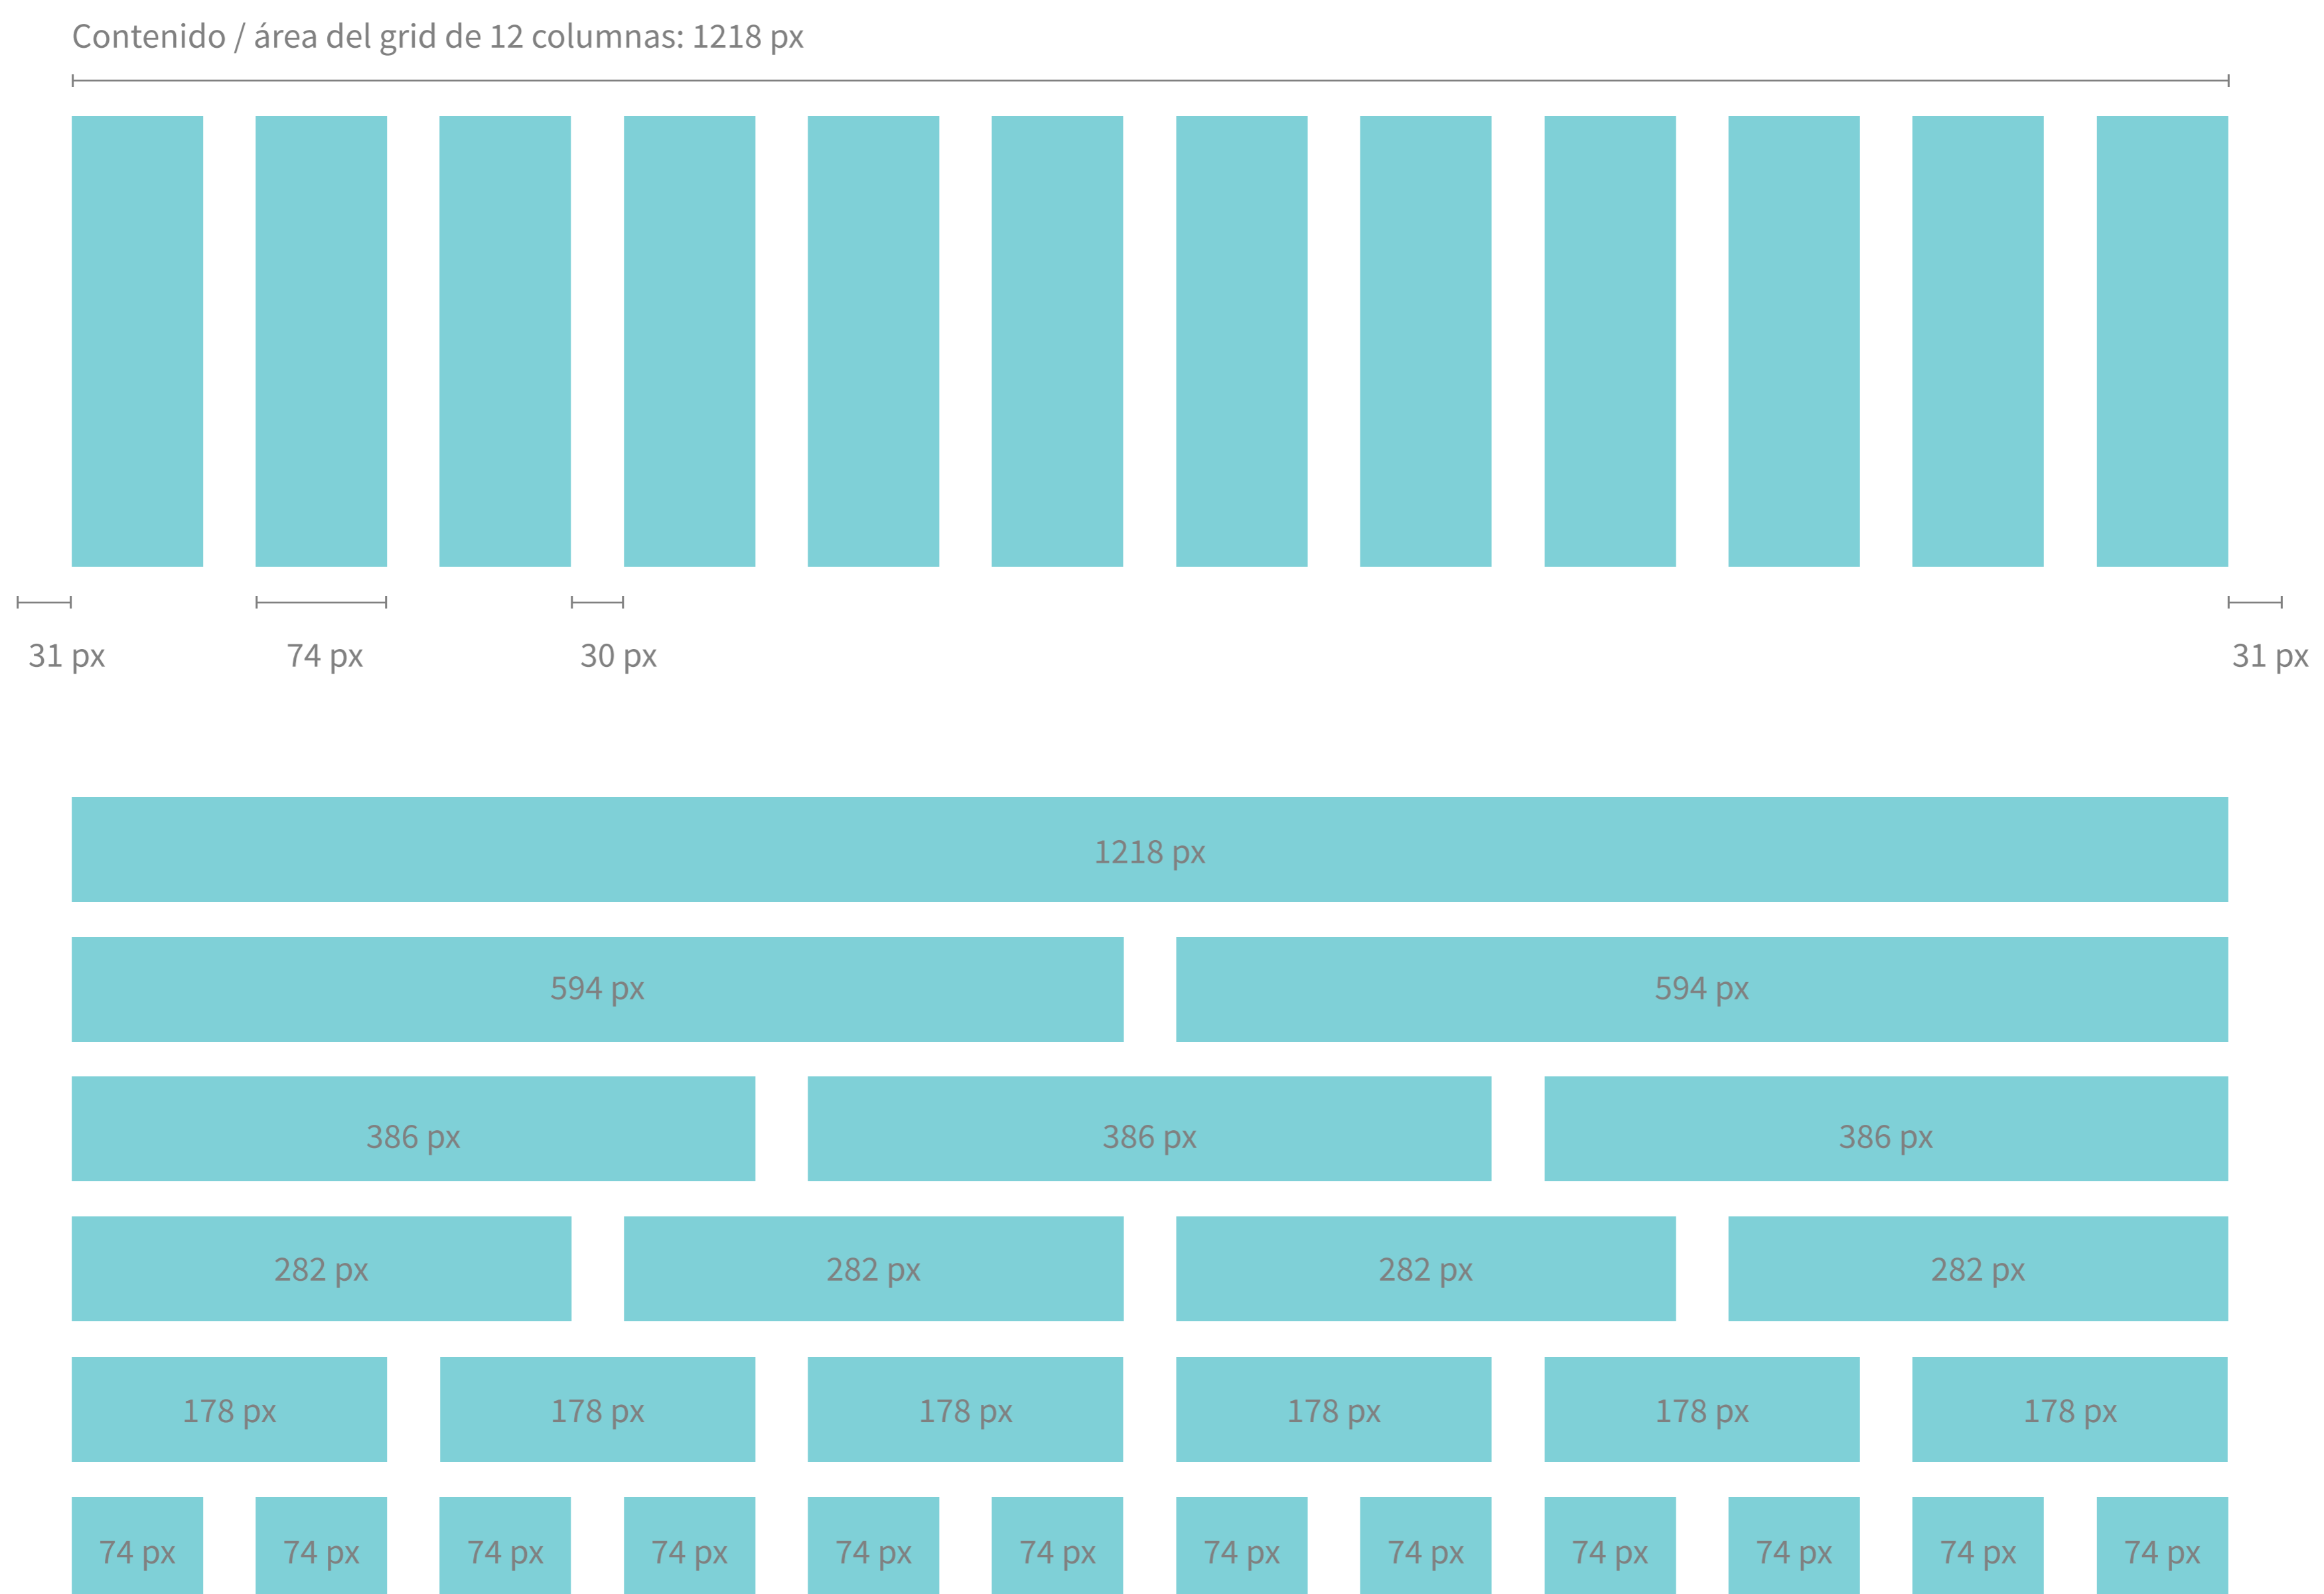

## Grids

Tamaño pantalla: > 1280px

Tamaño pantalla: > 992 px

Tamaño pantalla: < 768 px

---